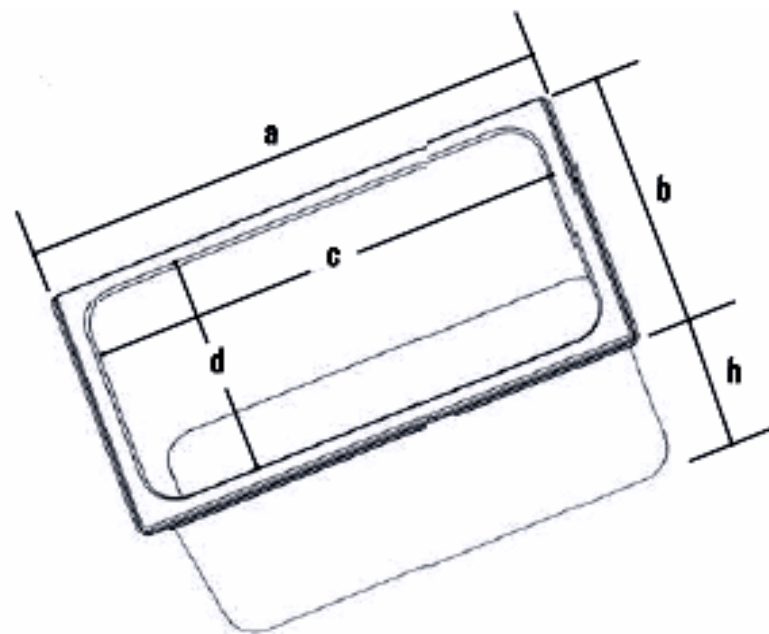

## SÉRIE VG

A Série VG inclui cuvetes para gelados, em várias dimensões e capacidades , de encontro às necessidades quer dos produtores quer dos distribuidores. As cuvetes têm um design especial, de fácil manuseamento e limpeza. De fácil inserção e linhas elegantes.

# CUVETES P/ GELADOS - VG

Ref. <sup>a</sup>	a	b	c	d	h	Capacidade (Lt.)	Caixa
VG2112	210	200	192	182	120	3,5	20
VG2115	210	200	192	182	150	4,3	20
VG2117	210	200	192	182	170	4,9	20
VG2118	210	200	192	182	180	5,2	20
VG2120	210	200	192	182	200	5,8	20

*Medidas em mm*

# CUVETES P/ GELADOS - VG

Ref. <sup>a</sup>	a	b	c	d	h	Capacidade (Lt.)	Caixa
VG2512	258	156	239	137	120	3,5	20
VG2515	258	156	239	137	150	4,2	20
VG2517	258	156	239	137	170	4,7	20

*Medidas em mm*