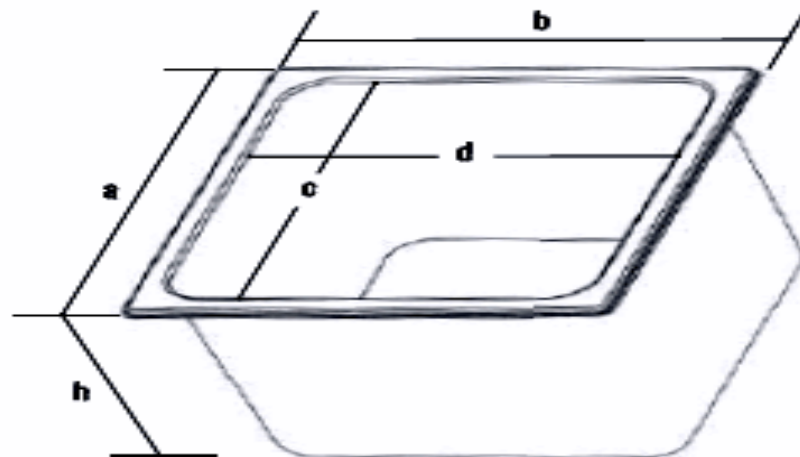

## SÉRIE VG

A Série VG inclui cuvetes para gelados, em várias dimensões e capacidades , de encontro às necessidades quer dos produtores quer dos distribuidores. As cuvetes têm um design especial, de fácil manuseamento e limpeza. De fácil inserção e linhas elegantes.

# CUVETES P/ GELADOS - VG

Ref. <sup>a</sup>	a	b	c	d	h	Capacidade (Lt.)	Caixa
VG2112	210	200	192	182	120	3,5	20
VG2115	210	200	192	182	150	4,3	20
VG2117	210	200	192	182	170	4,9	20
VG2118	210	200	192	182	180	5,2	20
VG2120	210	200	192	182	200	5,8	20

# CUVETES P/ GELADOS - VG

Ref. <sup>a</sup>	a	b	c	d	h	Capacidade (Lt.)	Caixa
VG2512	258	156	239	137	120	3,5	20
VG2515	258	156	239	137	150	4,2	20
VG2517	258	156	239	137	170	4,7	20

*Medidas em mm*