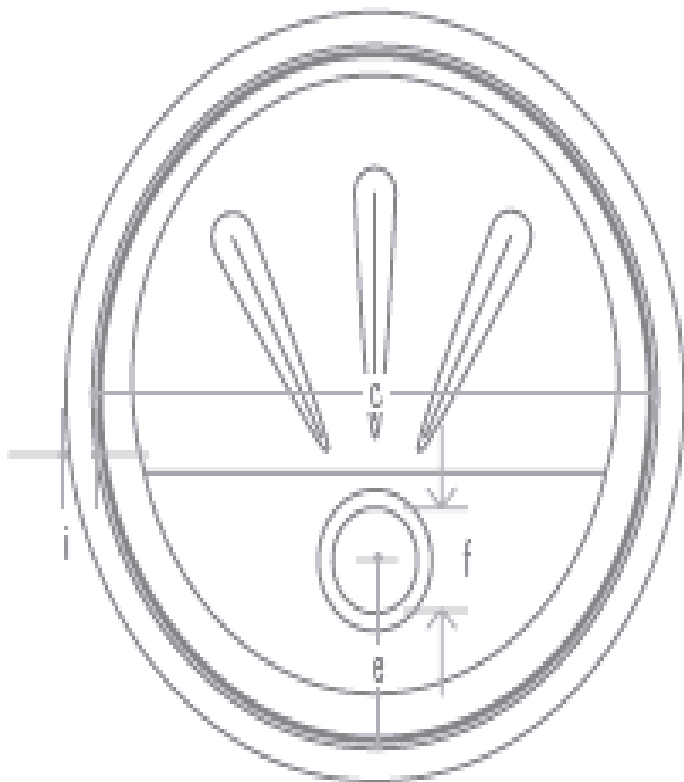

# PIOS SOLDAR - VR

Referência	a (Ø)	c (Ø)	e	f (Ø in)	g	h	h1	i	Capacidade
VR30	304	302	83	1"1/2	25	175	165	19	12
VR36	360	358	84	1"1/2	40	160	153	17	15
VR38	380	378	84	1"1/2	45	167	160	16	16,5
VR42	420	418	82	1"1/2	46	168	161	15	21,5

# PIOS ENCASTRAR - VRI

Referência	a (Ø)	c (Ø)	e	f (Ø in)	g	h	h1	i	Capacidade
VRI30	302	300	78	1"1/2	47	180	170	18	12
VRI38	382	380	84	1"1/2	45	164	157	27	16,5
VRI42	422	420	82	1"1/2	45	165	158	25	21,5