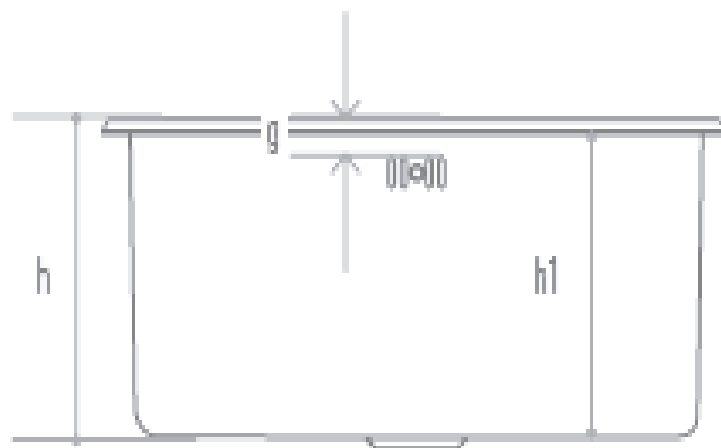

# PIOS SOLDAR - VR

Referência	a (Ø)	c (Ø)	e	f (Ø in)	g	h	h1	i	Capacidade
VR30	304	302	83	1"1/2	25	175	165	19	12
VR36	360	358	84	1"1/2	40	160	153	17	15
VR38	380	378	84	1"1/2	45	167	160	16	16,5
VR42	420	418	82	1"1/2	46	168	161	15	21,5

# PIOS ENCASTRAR - VRI

Referência	a (Ø)	c (Ø)	e	f (Ø in)	g	h	h1	i	Capacidade
VRI30	302	300	78	1"1/2	47	180	170	18	12
VRI38	382	380	84	1"1/2	45	164	157	27	16,5
VRI42	422	420	82	1"1/2	45	165	158	25	21,5