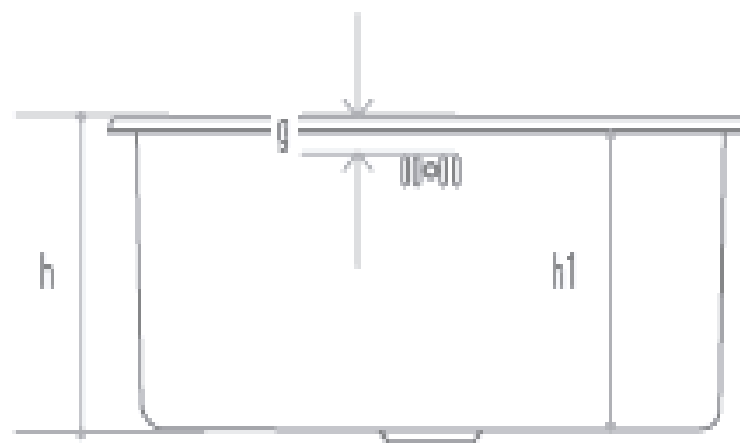

# PIOS SOLDAR - VR

Referência	a (Ø)	c (Ø)	e	f (Ø in)	g	h	h1	i	Capacidade
VR30	304	302	83	1"1/2	25	175	165	19	12
VR36	360	358	84	1"1/2	40	160	153	17	15
VR38	380	378	84	1"1/2	45	167	160	16	16,5
VR42	420	418	82	1"1/2	46	168	161	15	21,5

# PIOS ENCASTRAR - VRI

Referência	a (Ø)	c (Ø)	e	f (Ø in)	g	h	h1	i	Capacidade
VRI30	302	300	78	1"1/2	47	180	170	18	12
VRI38	382	380	84	1"1/2	45	164	157	27	16,5
VRI42	422	420	82	1"1/2	45	165	158	25	21,5