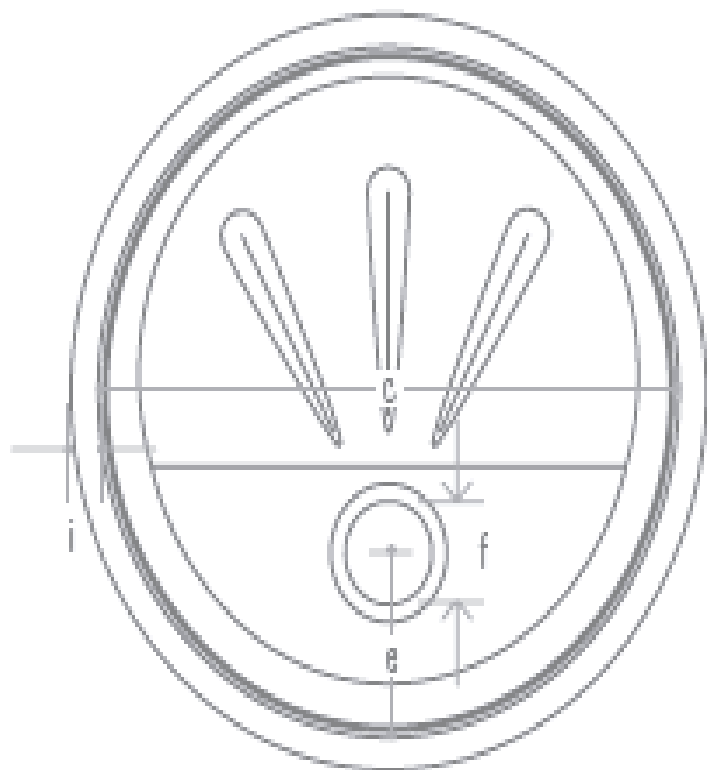

# PIOS SOLDAR - VR

Referência	a (Ø)	c (Ø)	e	f (Ø in)	g	h	h1	i	Capacidade
VR30	304	302	83	1"1/2	25	175	165	19	12
VR36	360	358	84	1"1/2	40	160	153	17	15
VR38	380	378	84	1"1/2	45	167	160	16	16,5
VR42	420	418	82	1"1/2	46	168	161	15	21,5

# PIOS ENCASTRAR - VRI

Referência	a (Ø)	c (Ø)	e	f (Ø in)	g	h	h1	i	Capacidade
VRI30	302	300	78	1"1/2	47	180	170	18	12
VRI38	382	380	84	1"1/2	45	164	157	27	16,5
VRI42	422	420	82	1"1/2	45	165	158	25	21,5