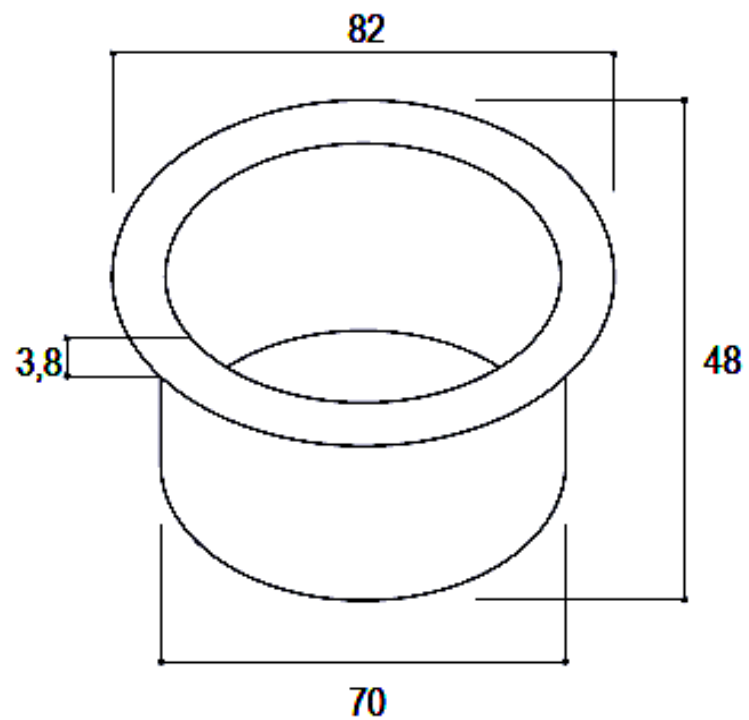

Ref. ^a	a (+1) Ø	x	e	h	u	s	Caixa
E1	95	105	93	165	173	9	10
E11 *	95	105	93	165	173	9	10
E3 **	95	105	93	97	105	9	10

Medidas em mm

* com guarnição para estancar a água

** com fundo duplo

ANÉIS PROTETORES P/ CABOS

Ref. ^a	Ø
PC1	71

Medidas em mm

BARRAS DIVISÓRIAS

Ref. ^a	Comprimento	Série	Largura furo
AS6	303	N	365
AS7	361	A1	442
AS7	361	A5	442

Medidas em mm

BATENTE

Ref. ^a	Batente p/:
TB_311	AP272
TB_311	AP572
TB_311	AG12
TB_311	AG14
TB_311	AG52
TB_311	AG54