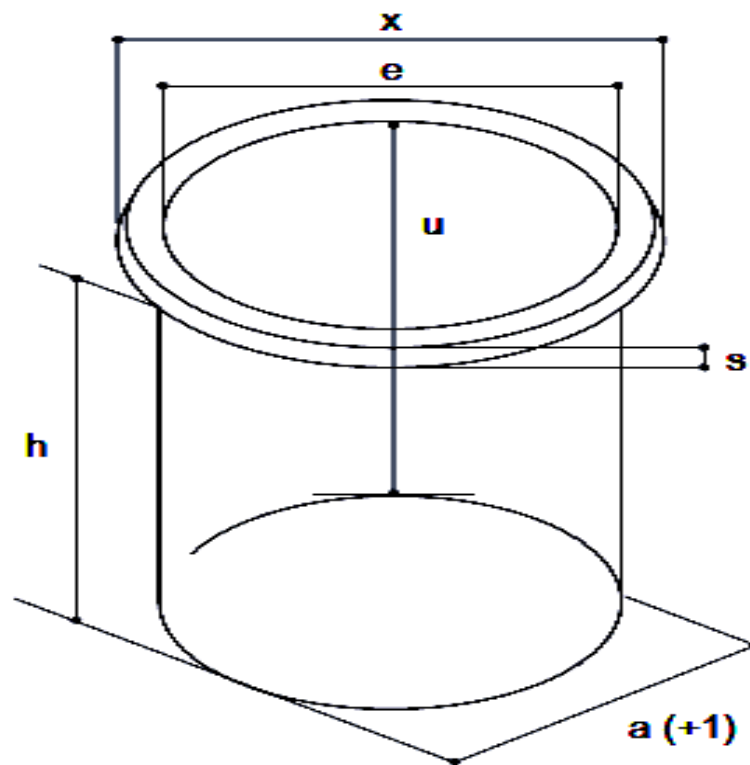

Ref. ^a	a (+1) Ø	x	e	h	u	s	Caixa
E1	95	105	93	165	173	9	10
E11 *	95	105	93	165	173	9	10
E3 **	95	105	93	97	105	9	10

Medidas em mm

* com guarnição para estancar a água

** com fundo duplo

ANÉIS PROTETORES P/ CABOS

Ref. ^a	Ø
PC1	71

Medidas em mm

BARRAS DIVISÓRIAS

Ref. ^a	Comprimento	Série	Largura furo
AS6	303	N	365
AS7	361	A1	442
AS7	361	A5	442

Medidas em mm

BATENTE

Ref. ^a	Batente p/:
TB_311	AP272
TB_311	AP572
TB_311	AG12
TB_311	AG14
TB_311	AG52
TB_311	AG54