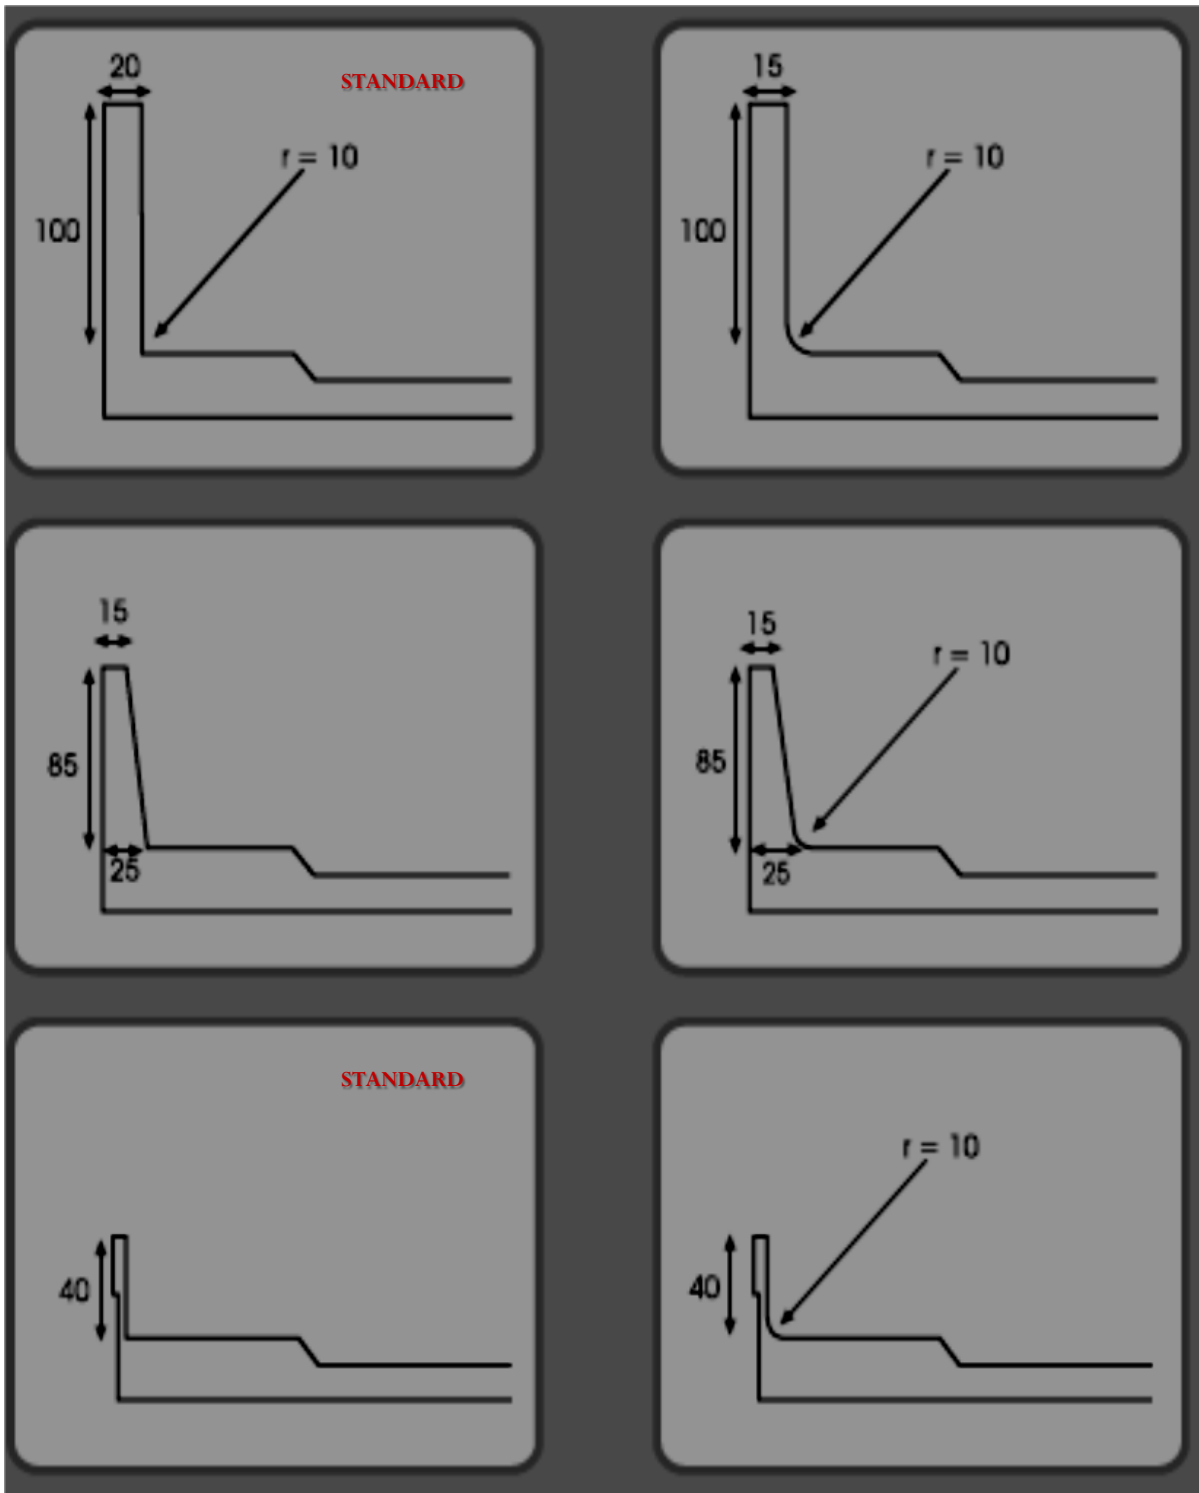

*\* Diferenças a nível do acabamento*

# LAVADOUROS (espessura 1,0 mm)

MODELO	LINHA 600 Comp. x largura	LINHA 700 Comp. x largura	DIMENSÃO PIOS
<b>S/ ESCORREDOR</b> 	600 x 600 700 x 600 700 x 600 800 x 600	600 x 700 700 x 700 700 x 700 800 x 700	400 x 500 x 300 500 x 500 x 320 600 x 500 x 320 600 x 500 x 320
<b>S/ ESCORREDOR</b> 	1000 x 600 1200 x 600 1400 x 600	1000 x 700 1200 x 700 1400 x 700	400 x 500 x 300 500 x 500 x 320 600 x 500 x 320
<b>ESCORREDOR DTA/ESQ.</b> 	1000 x 600 1200 x 600 1200 x 600 1400 x 600	1000 x 700 1200 x 700 1200 x 700 1400 x 700	500 x 400 x 300 500 x 500 x 300 600 x 500 x 320 600 x 500 x 320
<b>ESCORREDOR DTA/ESQ.</b> 	1400 x 600 1500 x 600 1600 x 600 1600 x 600 1800 x 600 1800 x 600 1900 x 600 1900 x 600 2000 x 600 2100 x 600	1400 x 700 1500 x 700 1600 x 700 1600 x 700 1800 x 700 1800 x 700 1900 x 700 1900 x 700 2000 x 700 2100 x 700	400 x 500 x 300 400 x 500 x 300 400 x 500 x 300 500 x 500 x 300 600 x 500 x 320 500 x 500 x 300 600 x 500 x 320 500 x 500 x 300 600 x 500 x 320 600 x 500 x 320
<b>ESCORREDOR CENTRAL</b> 	1800 x 600 1900 x 600 2000 x 600 2100 x 600 2400 x 600	1800 x 700 1900 x 700 2000 x 700 2100 x 700 2400 x 700	400 x 500 x 300 400 x 500 x 300 400 x 500 x 300 500 x 500 x 300 600 x 500 x 320

# LAVADOUROS (espessura 1,5 mm)

MODELO	LINHA 700 Comp. x largura	DIMENSÃO PIOS
<p><u>S/ ESCORREDOR</u></p> 	<p>700 x 700 800 x 700</p>	<p>500 x 500 x 320 600 x 500 x 320</p>
<p><u>S/ ESCORREDOR</u></p> 	<p>1200 x 700 1400 x 700</p>	<p>500 x 500 x 300 600 x 500 x 320</p>
<p><u>ESCORREDOR DTA/ESQ.</u></p> 	<p>1200 x 700 1400 x 700</p>	<p>500 x 500 x 300 600 x 500 x 320</p>
<p><u>ESCORREDOR DTA/ESQ.</u></p> 	<p>1600 x 700 1800 x 700 1900 x 700</p>	<p>500 x 500 x 300 500 x 500 x 300 600 x 500 x 320</p>
<p><u>ESCORREDOR CENTRAL</u></p> 	<p>2100 x 700 2400 x 700</p>	<p>500 x 500 x 300 600 x 500 x 320</p>